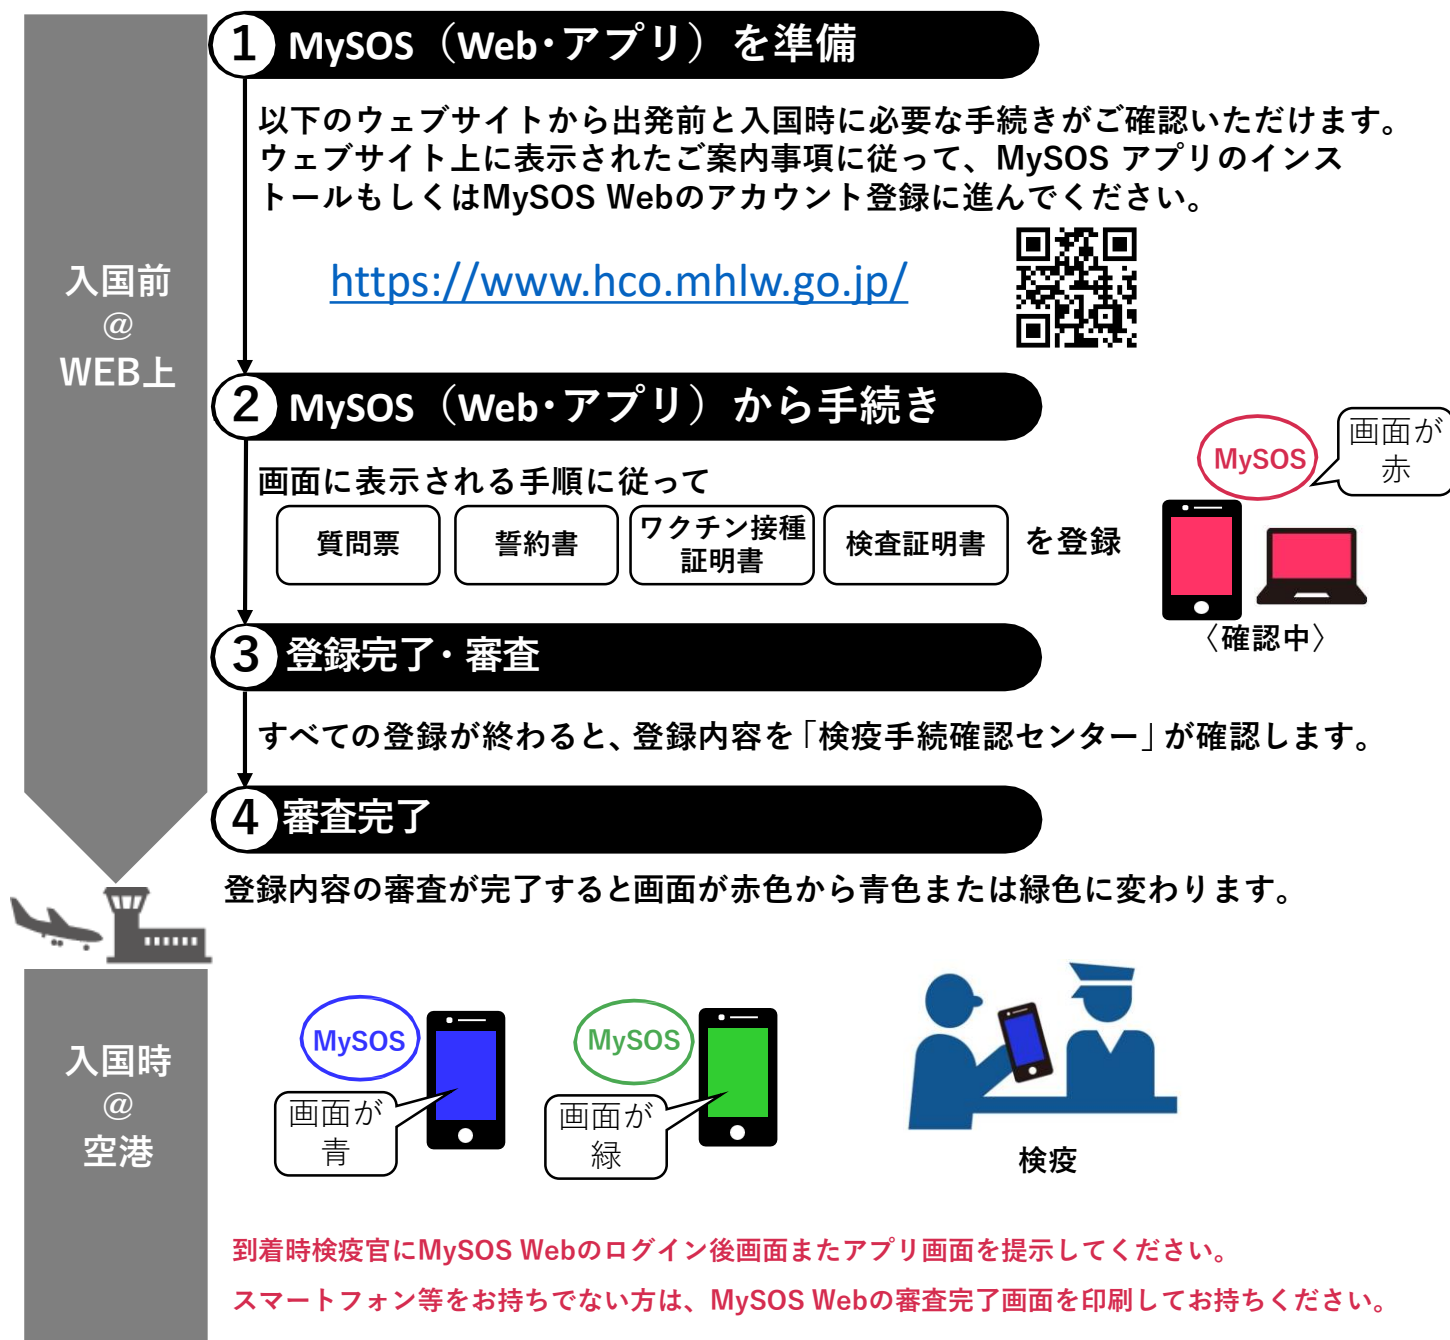

日本へ入国・帰国する皆さまへ

ファストトラックとは、日本に入国する前に、Webまたはアプリ上で検疫手続の一部を事前に済ませておくものです。

ファストトラックをご利用ください

ファストトラックをご利用いただくと、日本入国時の検疫手続で紙の書類の記入や提出がなくなるなど、スムーズな入国が可能となります。

ファストトラックのご利用方法

※登録審査には一定時間を要します。
詳細はホームページをご覧ください。

ファストトラックのホームページはこちら